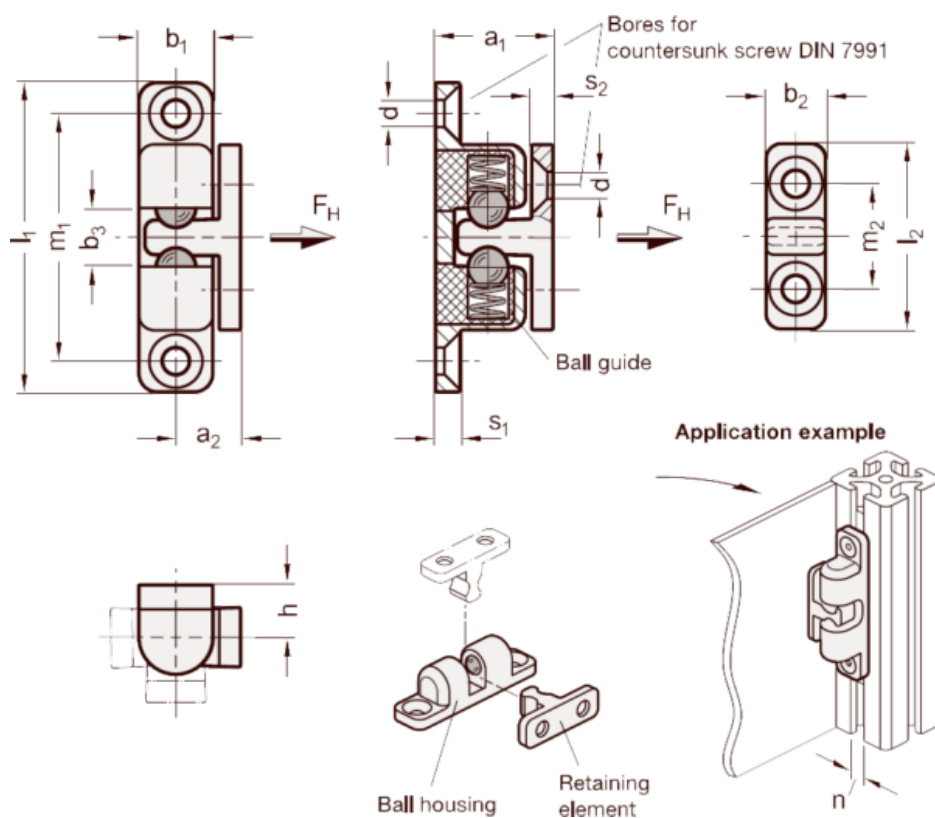

Varenummer: 204490ZD381SW
 Beskrivelse: E+G kuglelås
 GN 4490-ZD-38-1-SW

Mål

a1	= 15	Holding force FH in N	= 25
a2	= 7.5	l1	= 38
b1	= 8	l2	= 21
b2	= 7	m1	= 30
b3	= 4.3	m2	= 12
d	= M 3	s1	= 4
for nut width n	= ? 4.5	s2	= 2.5
h	= 7.5	Vægt i (g)	= 12